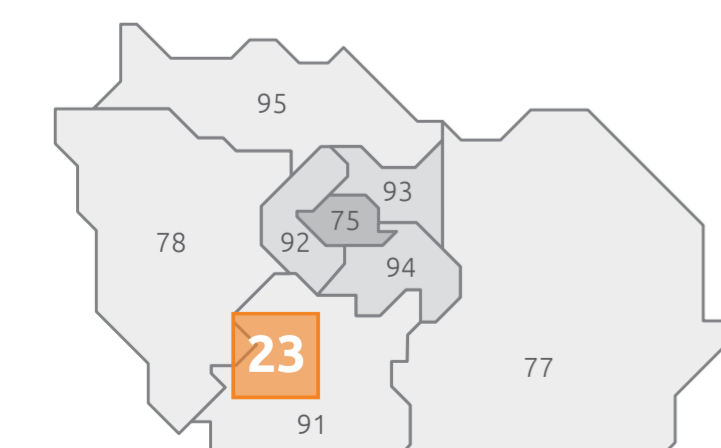

Lignes de transport en commun

RER

- B** Paris - St-Rémy-lès-Chevreuses
- C** Paris - Versailles Rive Gauche

Lignes principales (du lundi au samedi, un bus toutes les 10 minutes au minimum)

- 3** Orsay (RER) - Bures-sur-Yvette (Montjay) - Les Ulis (Centre Commercial)
- 7** Orsay (Gare d'Orsay-Yvette) - Corbeville-Plateau de Moulon
- 9** Les Ulis (Centre Commercial) - Jouy-en-Josas (Gare)
- 15** Massy-Palaiseau (RER) - Vélizy-Villacoublay (Vélizy 2)
- 107** Ste Geneviève des Bois (ZI Croix Blanche) - Massy-Palaiseau (RER)
- 119** Massy-Palaiseau (RER) - Les Baconnets (RER)
- 199** Massy-Palaiseau (RER) - Saules-les-Chartreux-Longjumeau

Lignes complémentaires (du lundi au samedi, un bus toutes les 20 minutes au minimum)

- 1** Orsay (RER) - Igny (RER)
- 4** Bures-sur-Yvette (RER) - Les Ulis (Centre Commercial)
- 5** Orsay (Gare) - Les Ulis (Centre Commercial)
- 6** Orsay (Gare d'Orsay-Yvette) - Orsay (Campus d'Orsay Jean Monet)
- 8** Orsay (Bois Persan) - Palaiseau (Courtourier)
- 8** Antony - Verrières le Buisson